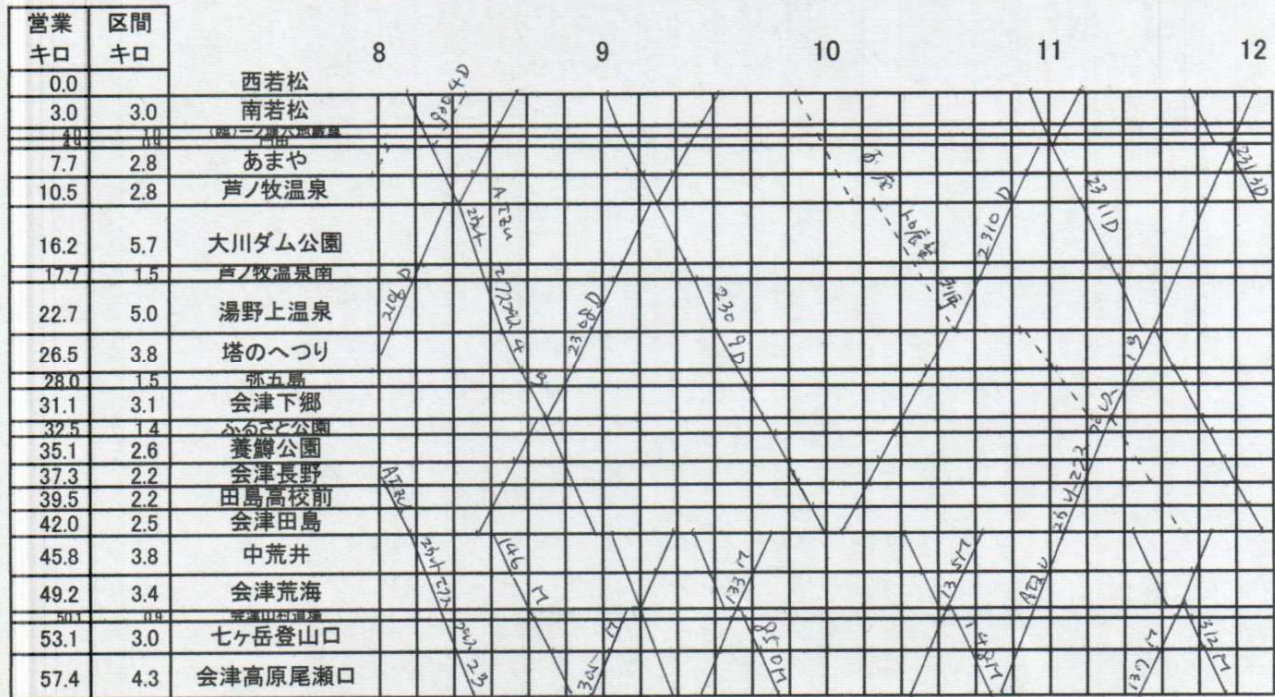

只見線・会津鉄道

※会津鉄道は駅間距離の短さを考慮し、ダイヤグラム上の駅間距離を、従来比1.5倍としています。

只見線・会津鉄道

只見線・会津鉄道

只見線・会津鉄道

只見線・会津鉄道