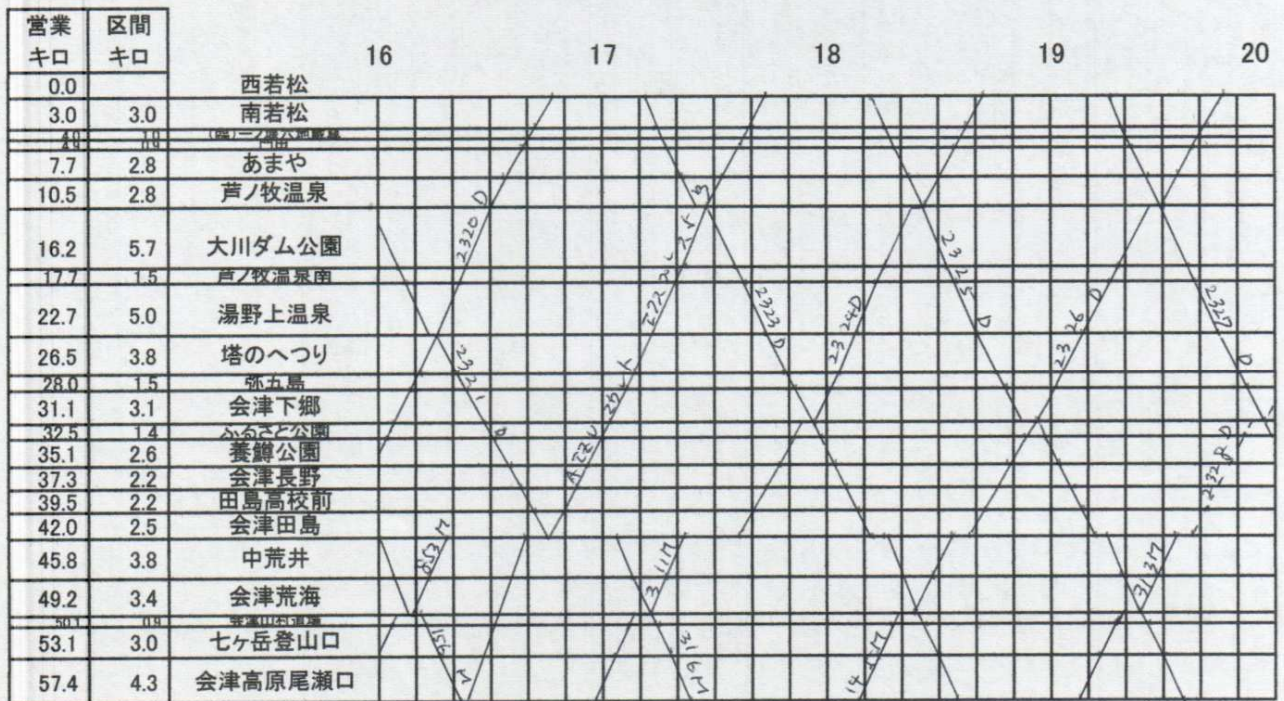

只見線・会津鉄道

※会津鉄道は駅間距離の短さを考慮し、ダイヤグラム上の駅間距離を、従来比1.5倍としています。

只見線・会津鉄道

只見線・会津鉄道

只見線・会津鉄道

只見線・会津鉄道