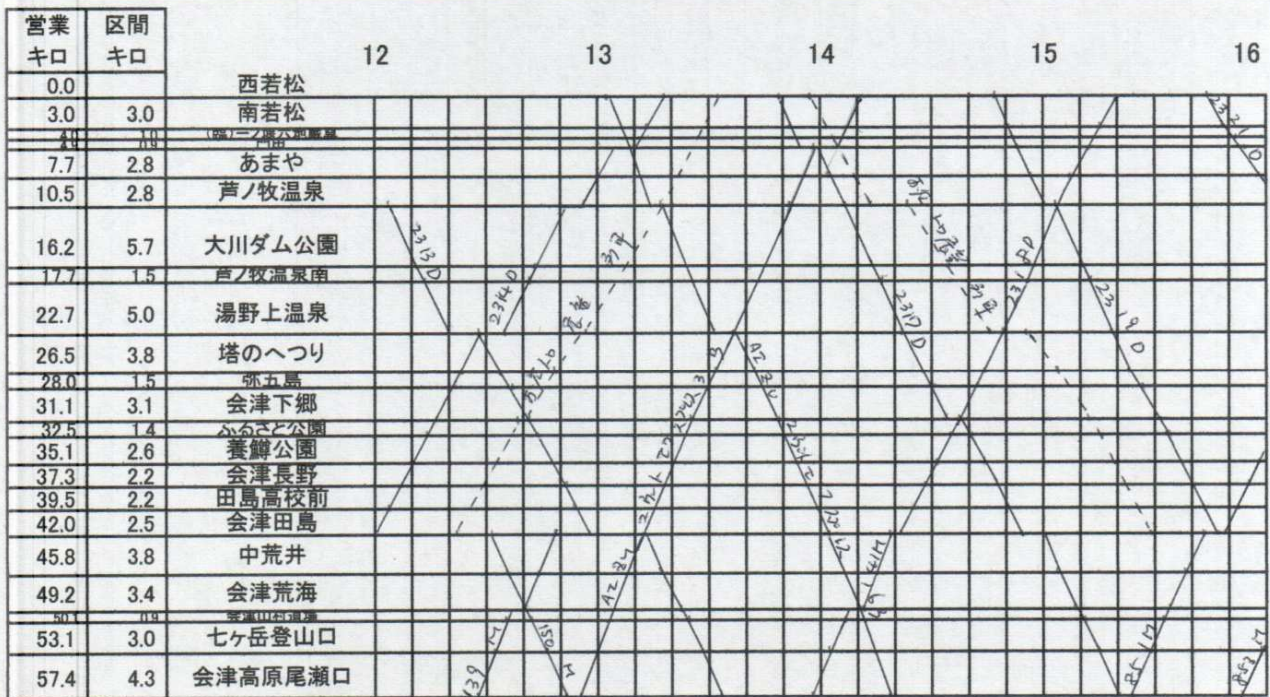

只見線・会津鉄道

※会津鉄道は駅間距離の短さを考慮し、ダイヤグラム上の駅間距離を、従来比1.5倍としています。

只見線・会津鉄道

只見線・会津鉄道

只見線・会津鉄道

只見線・会津鉄道