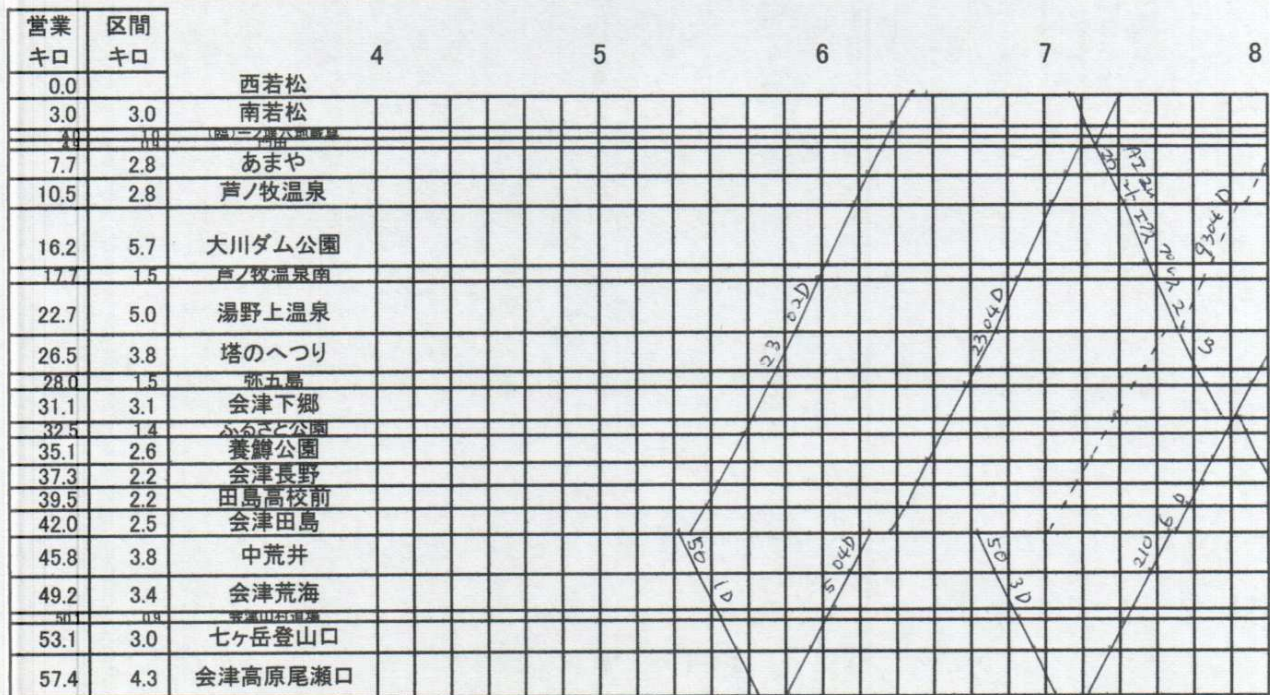

只見線・会津鉄道

※会津鉄道は駅間距離の短さを考慮し、ダイヤグラム上の駅間距離を、従来比1.5倍としています。

只見線・会津鉄道

只見線・会津鉄道

只見線・会津鉄道

只見線・会津鉄道