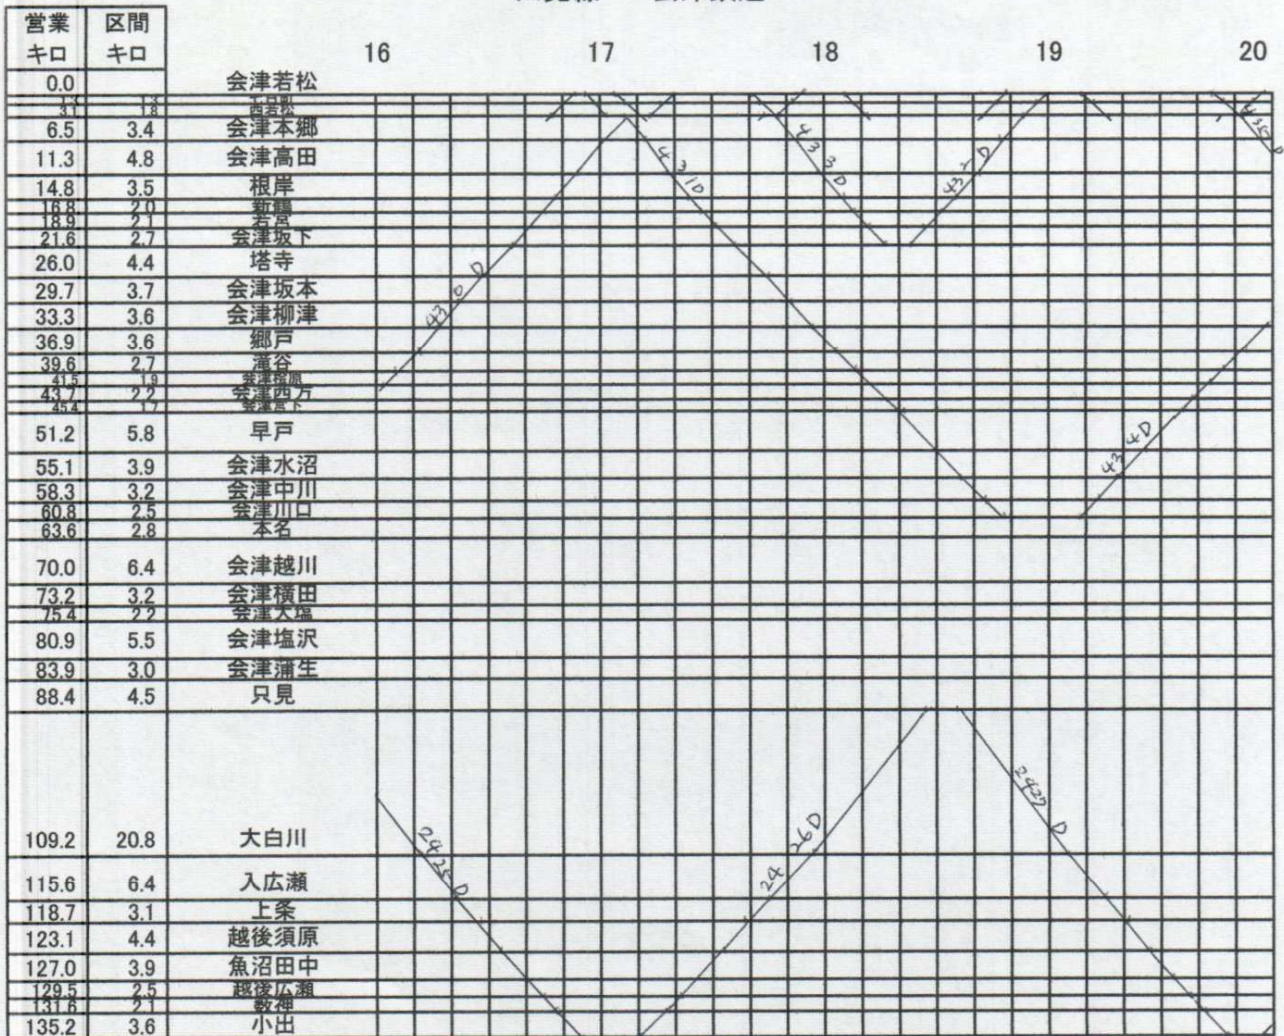

只見線・会津鉄道

※会津鉄道は駅間距離の短さを考慮し、ダイヤグラム上の駅間距離を、従来比1.5倍としています。

只見線・会津鉄道

只見線・会津鉄道

只見線・会津鉄道

只見線・会津鉄道