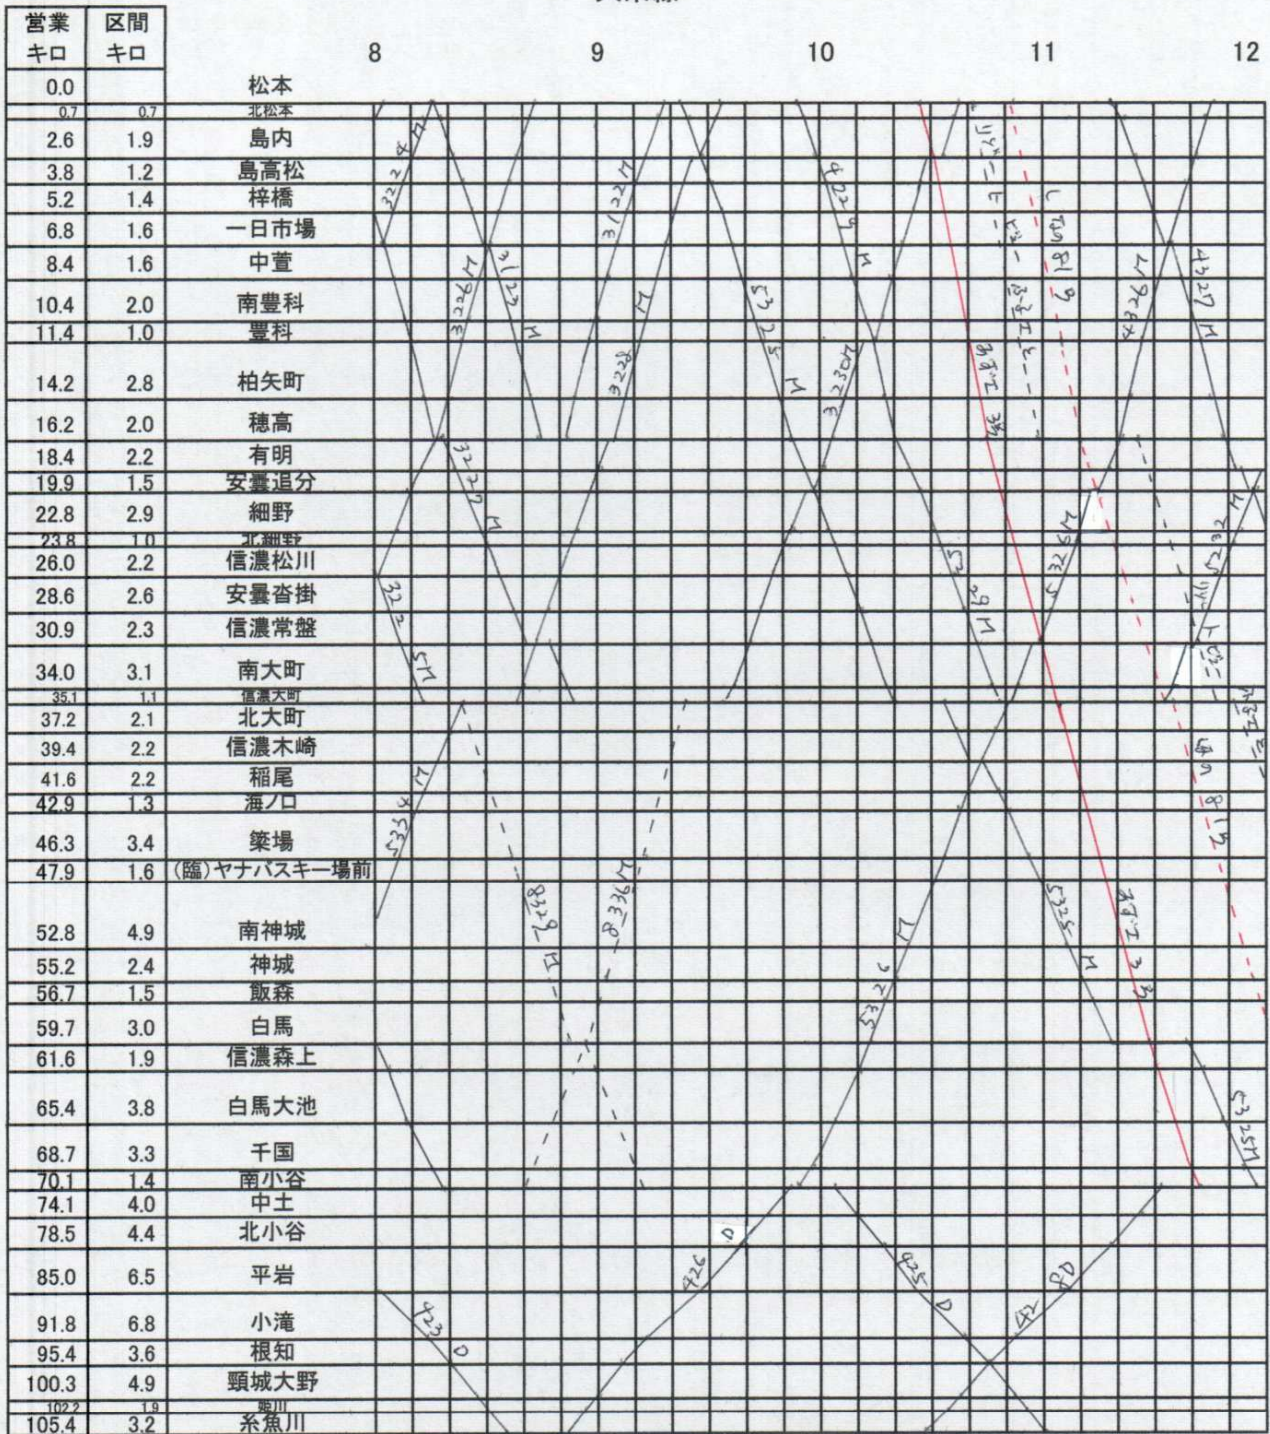

大系線

大系線

平成28年 3月26日 改正

大系線

大系線