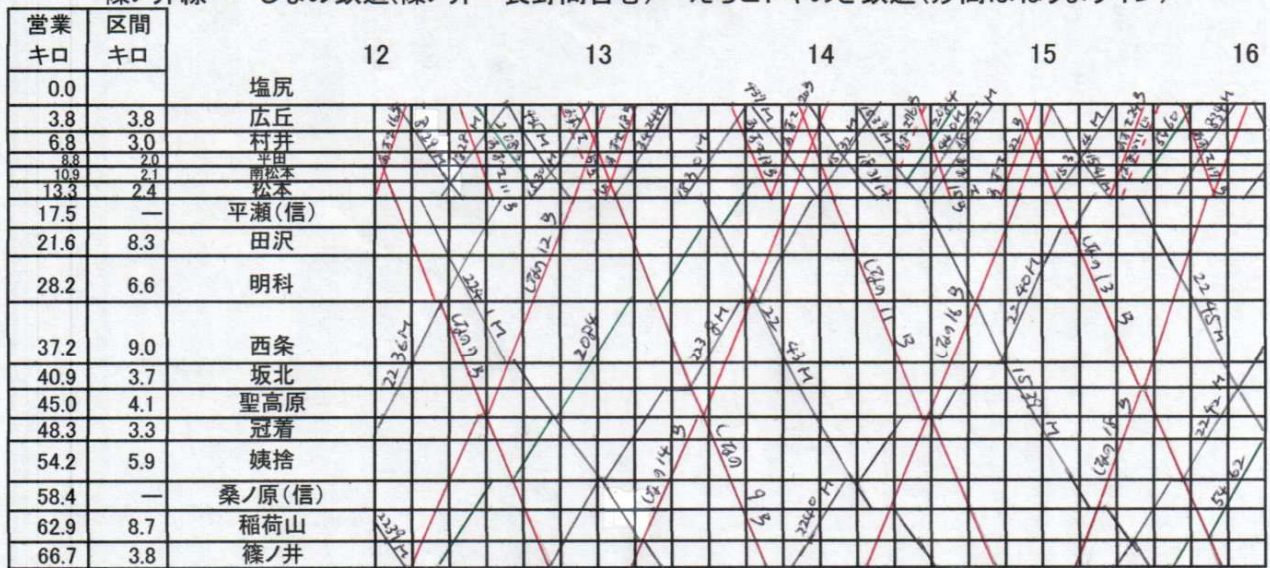

篠ノ井線・しのの鉄道(篠ノ井～長野間含む)・えちごトキめき鉄道(妙高はねうまライン)