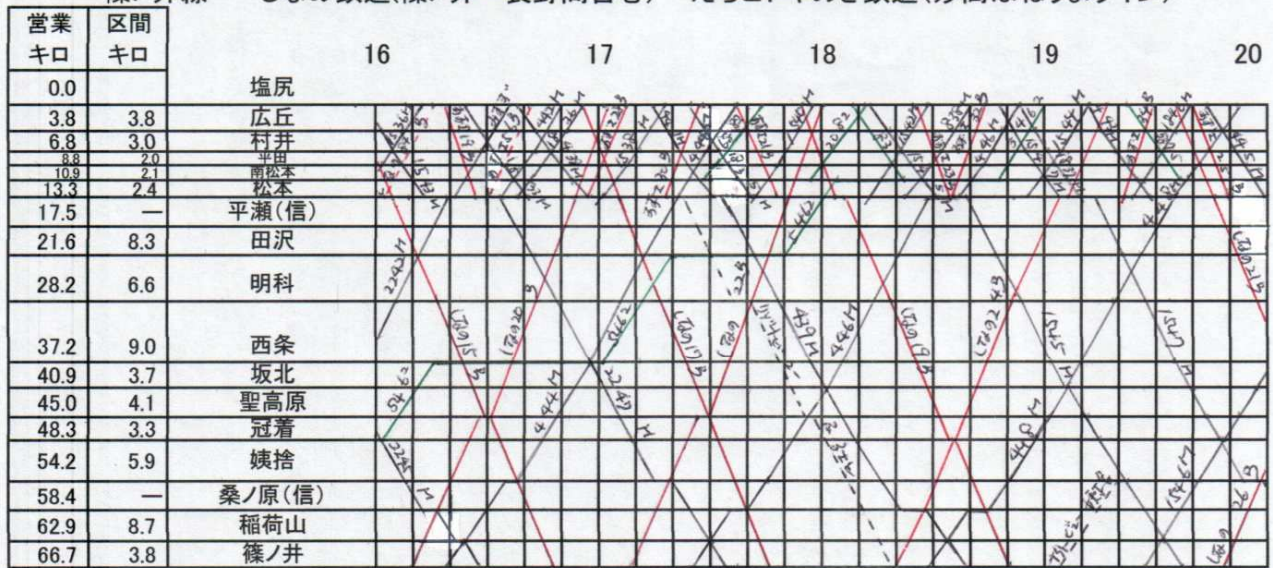

篠ノ井線・しなの鉄道(篠ノ井～長野間含む)・えちごトキめき鉄道(妙高はねうまライン)