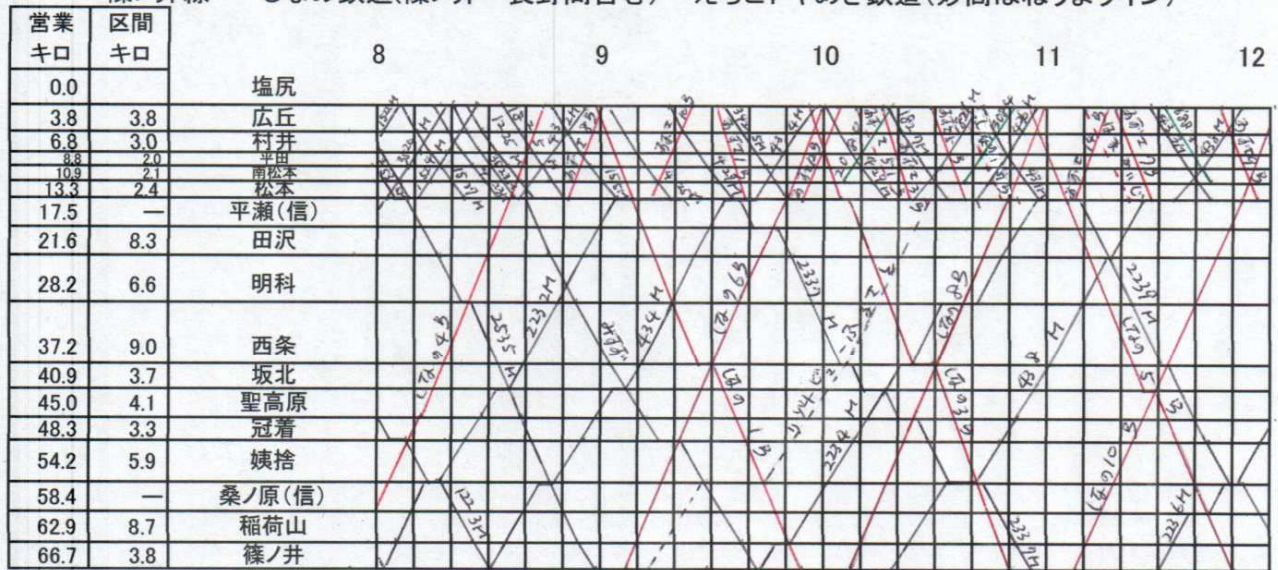

篠ノ井線・しなの鉄道(篠ノ井～長野間含む)・えちごトキめき鉄道(妙高はねうまライン)

営業 キロ	区間 キロ	4	5	6	7	8
0.0						
3.8	3.8					
6.8	3.0					
8.8	2.0					
10.9	2.1					
13.3	2.4					
17.5	—					
21.6	8.3					
28.2	6.6					
37.2	9.0					
40.9	3.7					
45.0	4.1					
48.3	3.3					
54.2	5.9					
58.4	—					
62.9	8.7					
66.7	3.8					

営業 キロ	区間 キロ	4	5	6	7	8
0.0						
4.0	4.0					
7.2	3.2					
13.2	6.0					
18.3	5.1					
22.0	3.7					
27.9	5.9					
31.3	3.4					
34.7	3.4					
37.1	2.4					
40.0	2.9					
44.4	4.4					
47.9	3.5					
50.4	2.5					
54.9	4.5					
57.1	2.2					
59.9	2.8					
61.8	1.9					
65.1	3.3					
67.2	2.1					
69.4	2.2					
71.5	2.1					
74.4	2.9					
78.3	3.9					
81.2	2.9					
85.2	4.0					
93.0	7.8					
99.5	6.5					
103.3	3.8					
111.7	8.4					
118.1	6.4					
126.4	8.3					
132.7	6.3					
135.6	2.9					
139.0	3.4					
140.7	1.7					
142.7	2.0					
146.6	3.9					
149.4	2.8					

篠ノ井線・しなの鉄道(篠ノ井～長野間含む)・えちごトキめき鉄道(妙高はねうまライン)