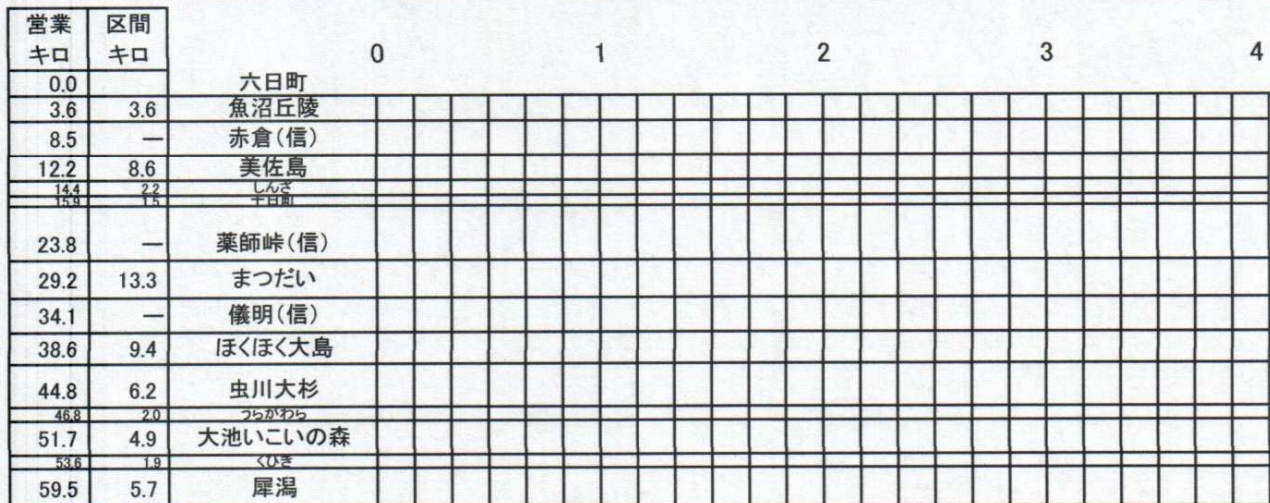

上越線・北越急行ほくほく線

上越線・北越急行ほくほく線

上越線・北越急行ほくほく線

上越線・北越急行ほくほく線

上越線・北越急行ほくほく線

平成27年 3月14日 改正

上越線・北越急行ほくほく線