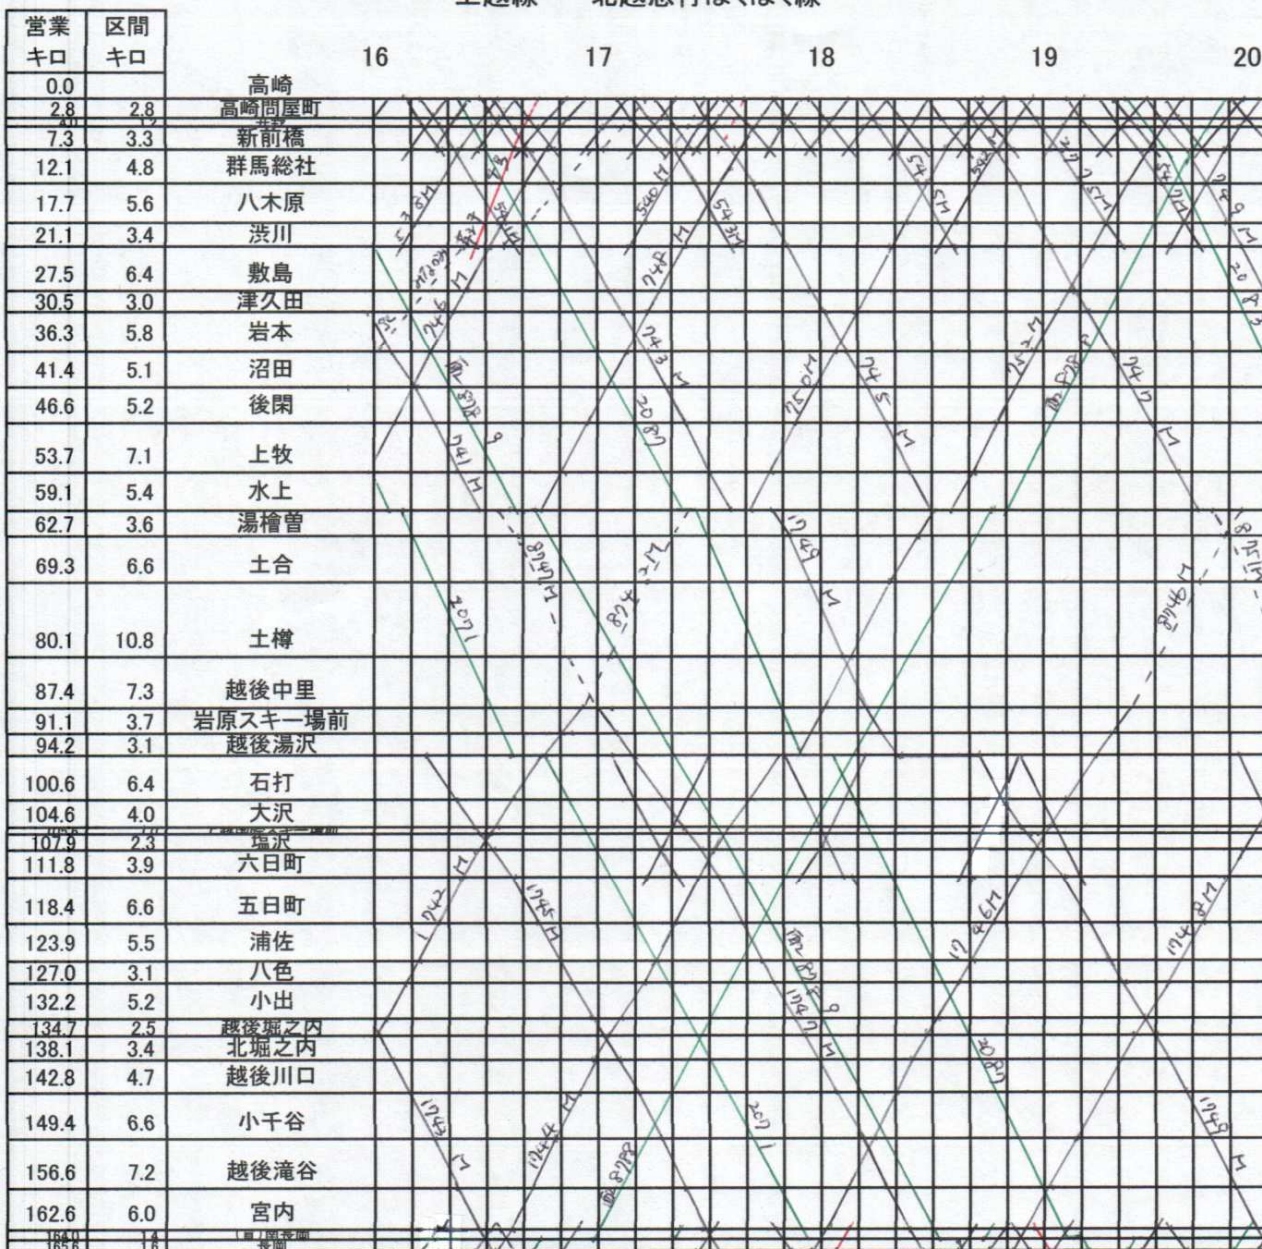

上越線・北越急行ほくほく線

上越線・北越急行ほくほく線

上越線・北越急行ほくほく線

上越線・北越急行ほくほく線

上越線・北越急行ほくほく線

平成27年 3月14日 改正

上越線・北越急行ほくほく線