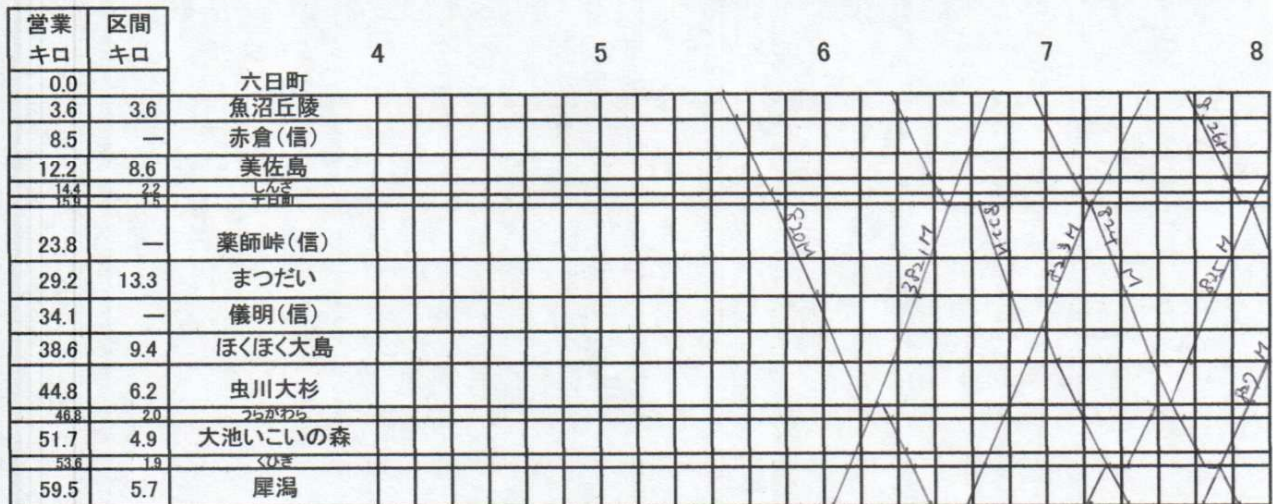

上越線・北越急行ほくほく線

上越線・北越急行ほくほく線

上越線・北越急行ほくほく線

上越線・北越急行ほくほく線

上越線・北越急行ほくほく線

平成27年 3月14日 改正

上越線・北越急行ほくほく線