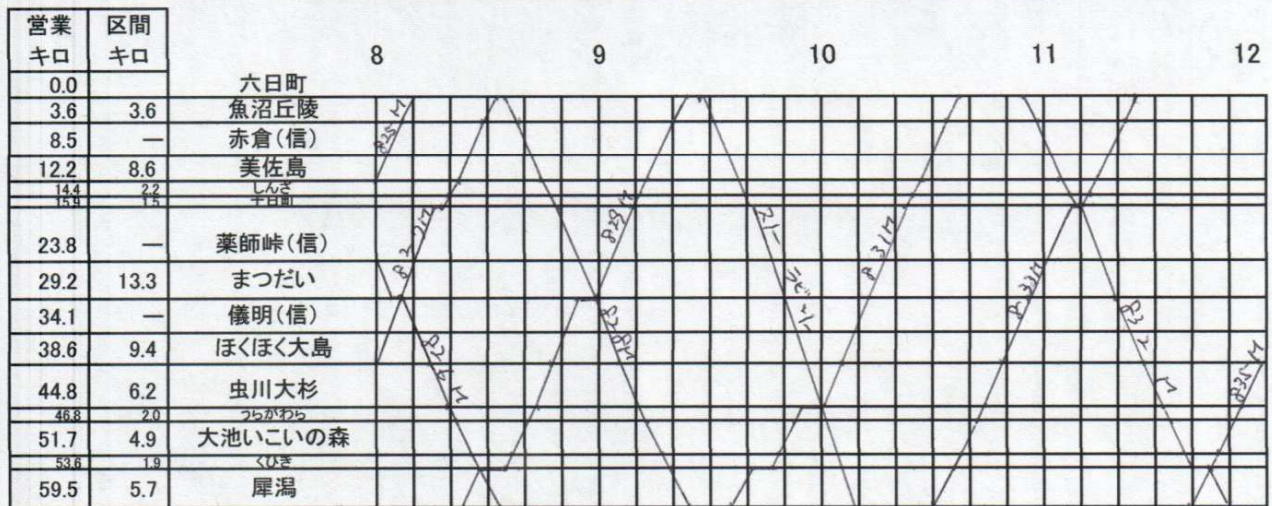

上越線・北越急行ほくほく線

上越線・北越急行ほくほく線

上越線・北越急行ほくほく線

上越線・北越急行ほくほく線

上越線・北越急行ほくほく線

平成27年 3月14日 改正

上越線・北越急行ほくほく線