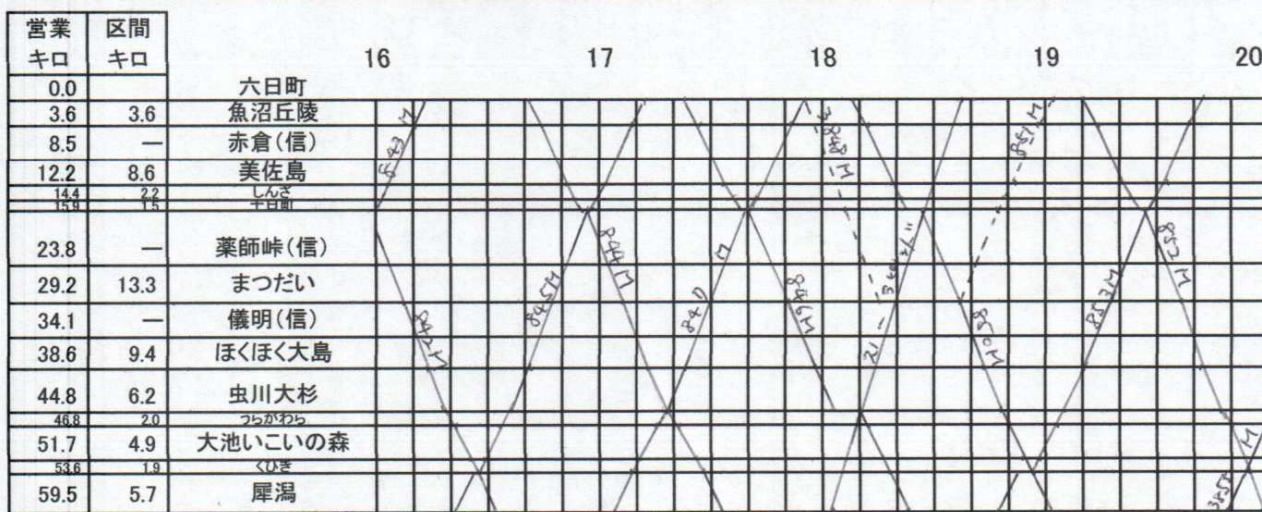

上越線・北越急行ほくほく線

上越線・北越急行ほくほく線

上越線・北越急行ほくほく線

上越線・北越急行ほくほく線

上越線・北越急行ほくほく線

平成27年 3月14日 改正

上越線・北越急行ほくほく線