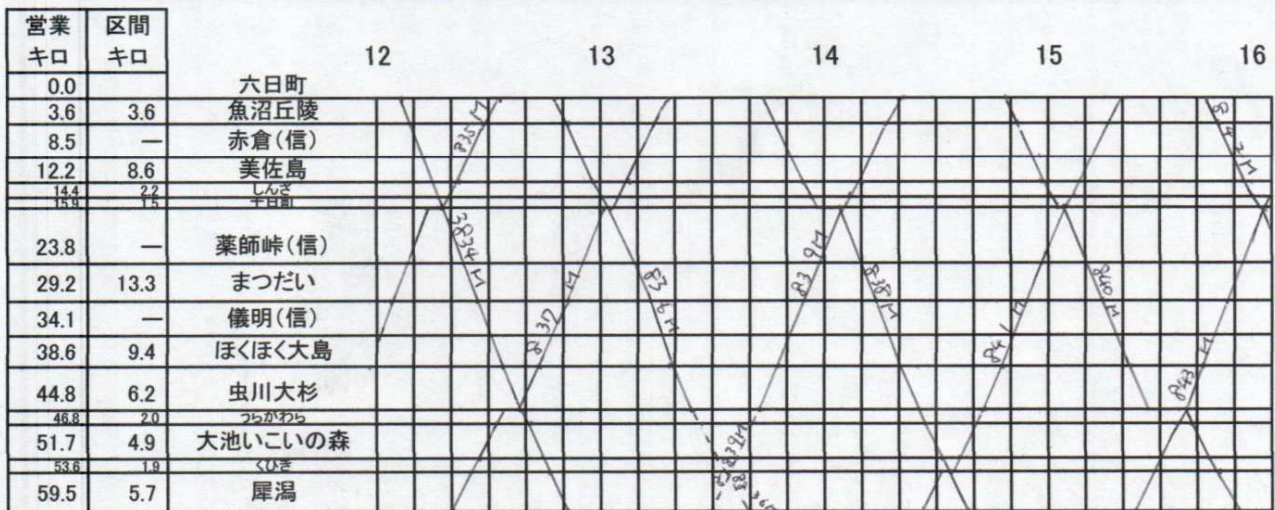

上越線・北越急行ほくほく線

上越線・北越急行ほくほく線

上越線・北越急行ほくほく線

上越線・北越急行ほくほく線

上越線・北越急行ほくほく線

平成27年 3月14日 改正

上越線・北越急行ほくほく線