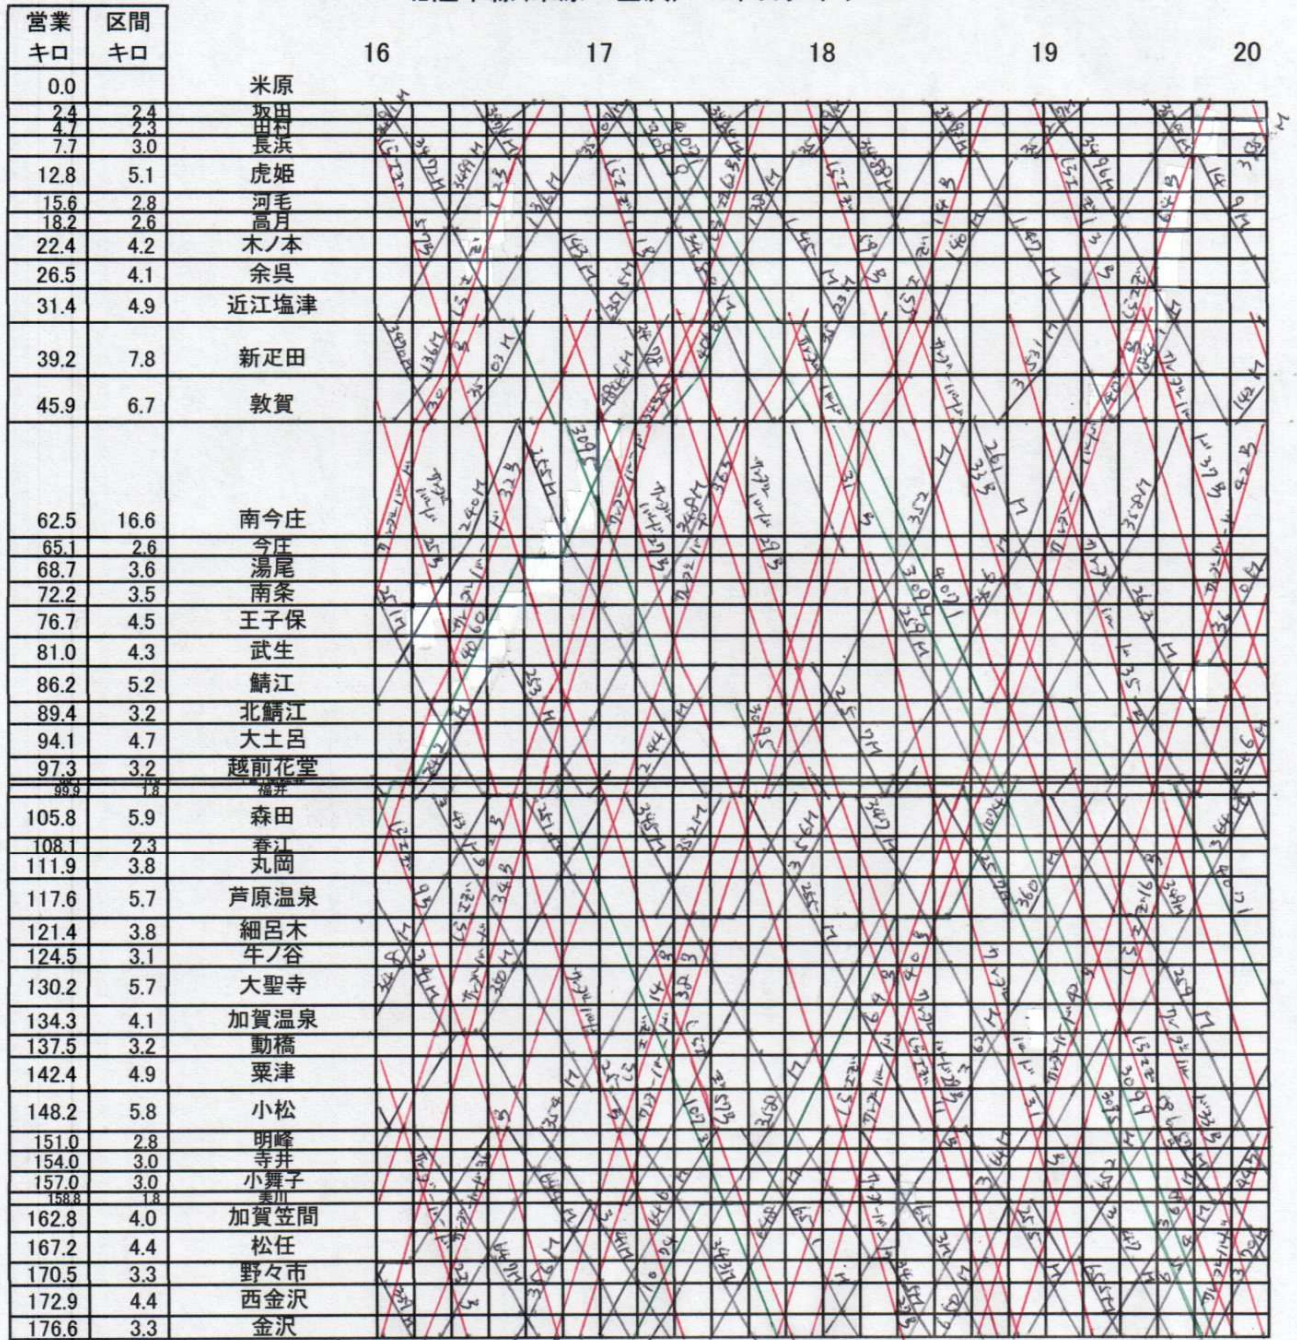

北陸本線(米原～金沢) <平日ダイヤ>

北陸本線(米原～金沢) <平日ダイヤ>

北陸本線(米原～金沢) <平日ダイヤ>

北陸本線(米原～金沢) <平日ダイヤ>

北陸本線(米原～金沢) <平日ダイヤ>

北陸本線(米原～金沢) <平日ダイヤ>