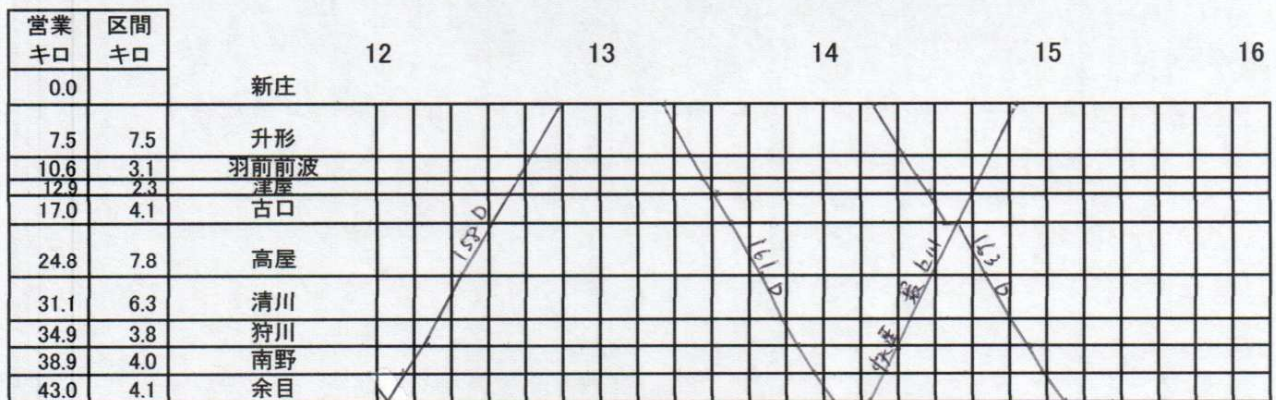

左沢線・陸羽東線・陸羽西線

左沢線・陸羽東線・陸羽西線

営業 キロ	区間 キロ		16	17	18	19	20
0.0		北山形					
3.1	3.1	東金井					
6.5	3.4	羽前山辺					
9.5	3.0	羽前金沢					
11.0	1.5	羽前接木					
13.5	2.5	南秦河江					
15.3	1.8	秦河江					
19.3	2.9	羽前高松					
22.3	3.0	柴橋					
24.3	2.0	茨沢					

営業 キロ	区間 キロ		16	17	18	19	20
0.0		小牛田					
4.5	4.5	北浦					
6.6	2.1	陸前谷地					
9.4	2.8	古川					
12.1	2.7	塚目					
15.9	3.8	西古川					
19.1	3.2	東大崎					
21.9	2.8	西大崎					
24.8	2.9	岩田山					
28.6	2.8	上野目					
32.4	3.8	池月					
38.8	6.4	川渡温泉					
42.7	3.9	鳴子御殿湯					
44.9	2.2	鳴子温泉					
50.0	5.1	中山平温泉					
55.3	5.3	塚田					
61.1	5.8	赤倉温泉					
62.8	1.7	小高					
65.6	2.8	最上					
69.5	3.9	大堀					
71.5	2.0	磯杉					
75.0	3.5	瀬見温泉					
81.0	6.0	東長沢					
82.8	1.8	長沢					
89.2	6.4	南新庄					
94.1	4.9	新庄					

営業 キロ	区間 キロ		16	17	18	19	20
0.0		新庄					
7.5	7.5	升形					
10.6	3.1	羽前前波					
12.9	2.3	津屋					
17.0	4.1	古口					
24.8	7.8	高屋					
31.1	6.3	清川					
34.9	3.8	狩川					
38.9	4.0	南野					
43.0	4.1	余目