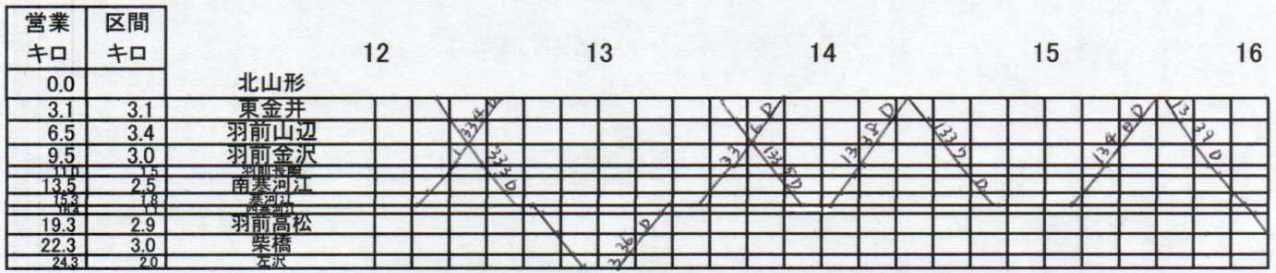

左沢線・陸羽東線・陸羽西線

左沢線・陸羽東線・陸羽西線

営業 キロ	区間 キロ		16	17	18	19	20
0.0		北山形					
3.1	3.1	東金井					
6.5	3.4	羽前山辺					
9.5	3.0	羽前金沢					
11.0	1.5	羽前接木					
13.5	2.5	南秦河江					
15.3	1.8	秦河江					
19.3	2.9	羽前高松					
22.3	3.0	柴橋					
24.3	2.0	茨沢					

営業 キロ	区間 キロ		16	17	18	19	20
0.0		小牛田					
4.5	4.5	北浦					
6.6	2.1	陸前谷地					
9.4	2.8	古川					
12.1	2.7	塚目					
15.9	3.8	西古川					
19.1	3.2	東大崎					
21.9	2.8	西大崎					
24.8	2.9	岩田山					
28.6	2.8	上野目					
32.4	3.8	池月					
38.8	6.4	川渡温泉					
42.7	3.9	鳴子御殿湯					
44.9	2.2	鳴子温泉					
50.0	5.1	中山平温泉					
55.3	5.3	塚田					
61.1	5.8	赤倉温泉					
62.8	1.7	小高					
65.6	2.8	最上					
69.5	3.9	大堀					
71.5	2.0	磯杉					
75.0	3.5	瀬見温泉					
81.0	6.0	東長沢					
82.8	1.8	長沢					
89.2	6.4	南新庄					
94.1	4.9	新庄					

営業 キロ	区間 キロ		16	17	18	19	20
0.0		新庄					
7.5	7.5	升形					
10.6	3.1	羽前前波					
12.9	2.3	津屋					
17.0	4.1	古口					
24.8	7.8	高屋					
31.1	6.3	清川					
34.9	3.8	狩川					
38.9	4.0	南野					
43.0	4.1	余目